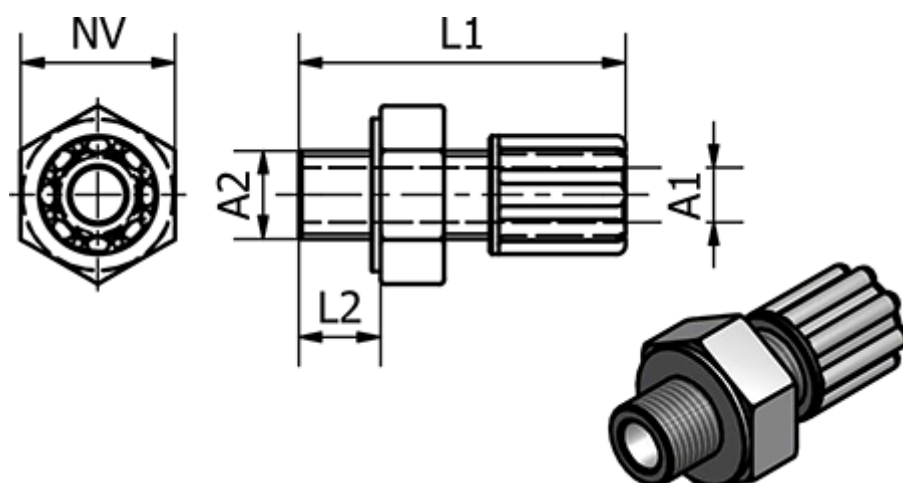

Varenummer: 58612011  
Beskrivelse: Push-on 120.11, Ø4/6 - G 1/4"  
Lige

## Mål

Gevind A2	= G 1/4"
L1	= 37
L2	= 12
NV	= 17
Udvendig slangediameter A1	= 4/6